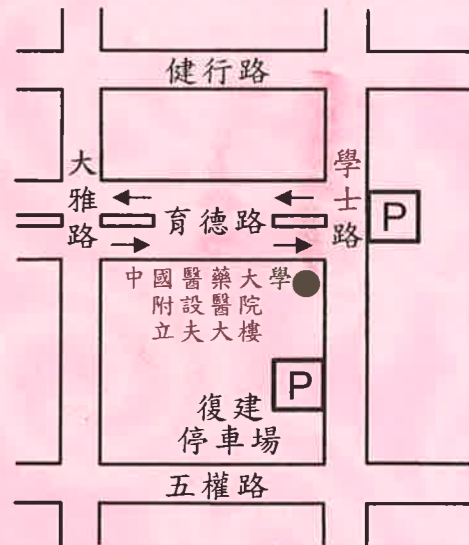

人文禮儀股份有限公司
電話：(04) 2207-0161

You were always on my mind
A friend like you is hard to find