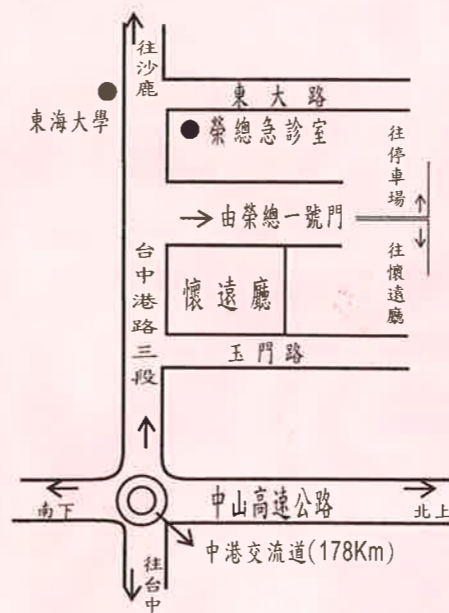

人文禮儀股份有限公司
電話：(04) 2207-0161

You were always on my mind
A friend like you is hard to find